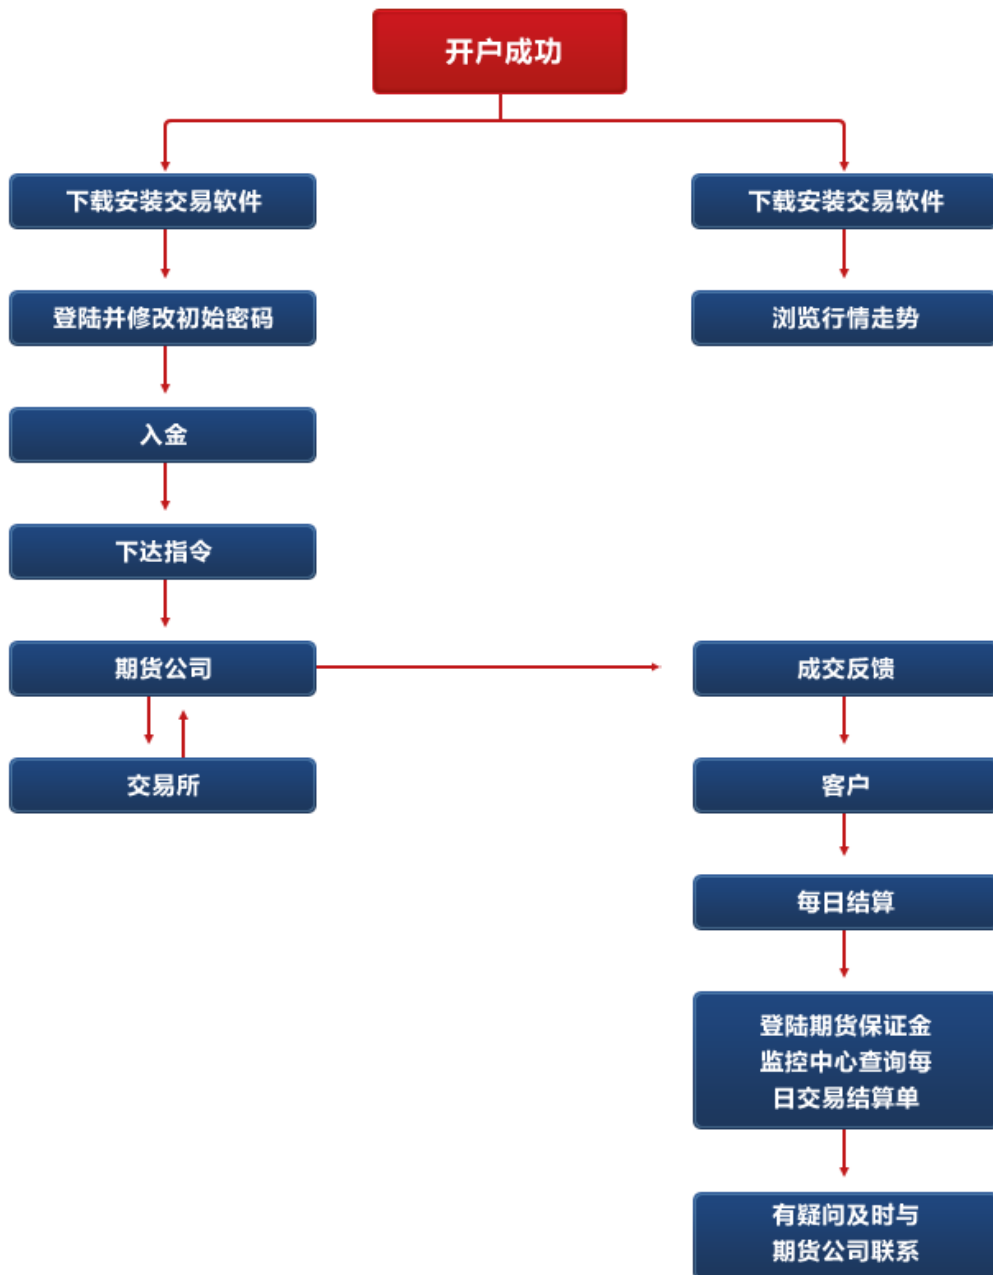

交易流程

假若您的机器故障或其它原因无法登陆交易系统及时交易或查看交易情况，请您及时拨打我公司服务热线：

客户服务热线电话——4008-001-001；

夜盘报单：010-58747683/010-58747684；

夜盘咨询：010-63368500